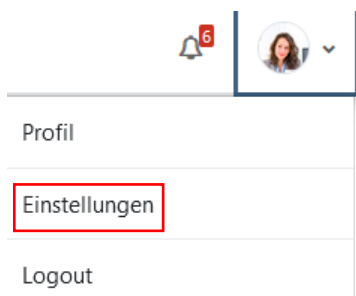

Choisissez la langue voulue :

Langue préférée

Langue préférée

Enregistrer

Annuler

Si la langue par défaut est en allemand

Ouvrez votre profil utilisateur :

OUESSANT Adeline Mitteilung

Einstellungen

Nutzerkonto

- Profil bearbeiten
- Kennwort ändern
- Sprache wählen**
- Foren einstellen
- Texteditor wählen
- Kalender einstellen
- Inhaltsspeicher einstellen
- Sicherheitsschlüssel
- Mitteilungen
- Systemnachrichten